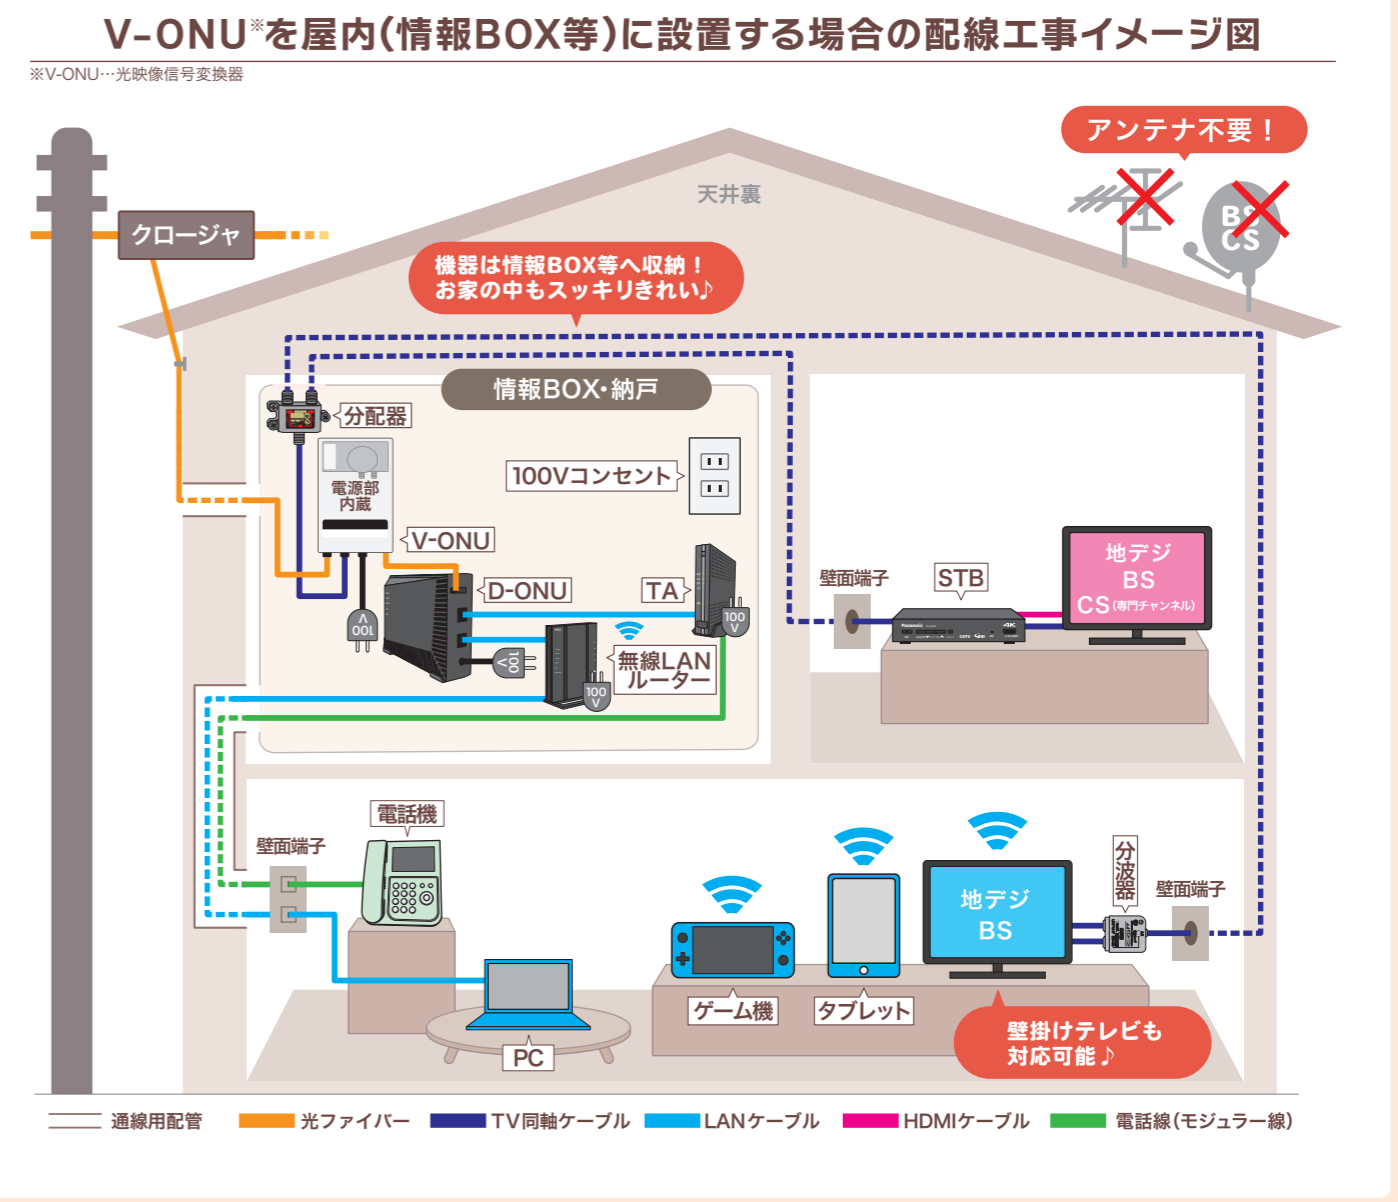

■ 東近江げんきっこ  
市内の園児たちの活動をご紹介します!

東近江スマイルネットなら  
**テレビもアンテナ不要で屋根スッキリきれい!**  
お家の魅力そのまま♪

**安心をお届けします♪充実のサポートが好評です!**

|   |   |   |   |   |
|---|---|---|---|---|
| <p><b>窓口相談</b></p>  <p>親切丁寧な心がけ、お客様のニーズに合わせてご提案をいたします。</p> | <p><b>電話相談</b></p>  <p>お困りごと、プラン変更等まずはご一報ください。</p> | <p><b>パソコン安心サポート</b></p>  <p>パソコン専門部署を設け、専門員が電話・訪問対応いたします。</p> | <p><b>不具合等にも迅速訪問</b></p>  <p>お電話で解決できないことはお伺いし修理対応します。</p> | <p><b>お気軽にご相談ください</b></p>  <p>・テレビの映りが悪い<br/>・電話が急に使えなくなった<br/>・機器の操作がわからない など</p> |
|---|---|---|---|---|