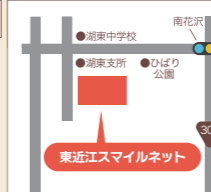

サービス内容・インターネット・機器については

東近江スマイルネットサービスセンター

[所在地] 東近江市八日市上之町7-5(八日市高校南側)
[受付時間] 月~金 AM9:00~PM8:00
土・日・祝 AM9:00~PM6:00

IP:050-5801-1112